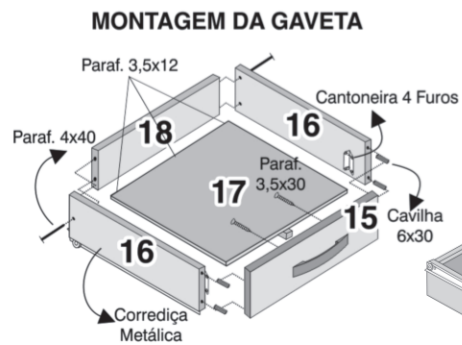

Quant. Peças

- 01
- 02
- 01
- 01
- 01
- 02
- 02
- 02
- 01
- 01
- 02
- 02
- 05
- 02
- 03
- 06
- 03
- 03
- 06
- 04

Sr. Montador colocar os suportes angular a 5mm da base filetadas das molduras sup./inf. com parafuso 3,5x12