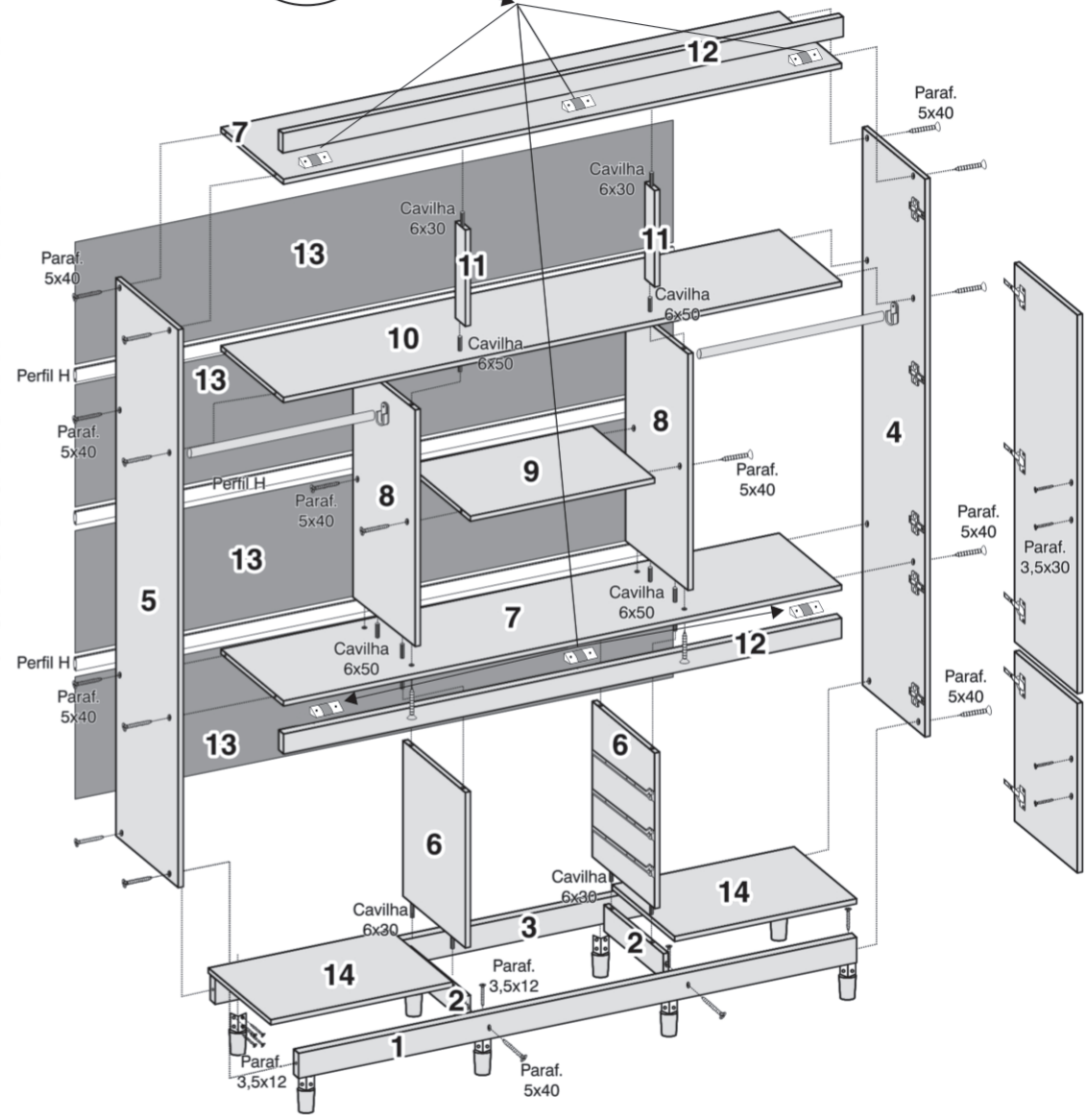

Roupeiro Parma

Cód.	Componentes do Roupeiro Parma
7320	01- RODAPÉ FRONTAL
7322	02- TRAVESSA
7321	03- RODAPÉ TRASEIRO
7312	04- LATERAL DIREITA
7313	05- LATERAL ESQUERDA
11375	06- DIVISÃO INFERIOR
7314	07- TAMPO BASE
7319	08- DIVISÃO SUPERIOR
7317	09- PRATELEIRA CENTRAL
7315	10- TAMPO CENTRAL
7329	11- BATENTE SUPERIOR
7323	12- MOLDURA SUPERIOR
7330	13- COSTAS
7316	14- BASE INFERIOR
7326	15- FRENTE GAVETA
7327	16- LATERAIS GAVETA
7331	17- FUNDO GAVETA
7328	18- TRASEIRO GAVETA
7324	19- PORTA SUPERIOR
7325	20- PORTA INFERIOR

Quant. Peças

- 01
- 02
- 01
- 01
- 01
- 02
- 02
- 02
- 01
- 01
- 02
- 02
- 05
- 02
- 03
- 06
- 03
- 03
- 06
- 04

Sr. Montador colocar os suportes angular a 5mm da base filetadas das molduras sup./inf. com parafuso 3,5x12