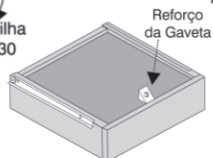

Quant. Peças

- 01
- 02
- 01
- 01
- 01
- 02
- 02
- 02
- 01
- 01
- 02
- 02
- 05
- 02
- 03
- 06
- 03
- 03
- 06
- 04

Sr. Montador colocar os suportes angular a 5mm da base filetadas das molduras sup./inf. com parafuso 3,5x12