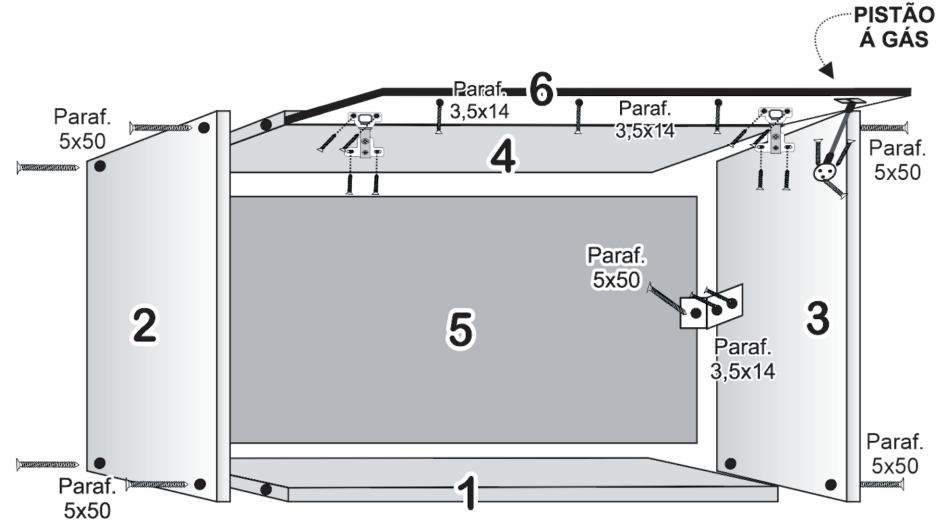

Aéreo Geladeira Paris Plus

Parafuso 5x50 - Flangeado
 Usar na cantoneira da Parede

Parafuso 3,5x14

Bucha 8mm p/ parede
 Usar Paraf. 5x50 - Flangeado

Pregos 8x8

Cantoneira p/ parede
 Usar Paraf. 5x50 - Flangeado

Parafuso 5x50 - Usar na
 montagem do móvel

Cód.	Componentes do Aéreo Geladeira Paris	Quant. Peças
11149	01 - Base	01
11483	02 - Lateral Direita	01
11528	03 - Lateral Esquerda	01
11148	04 - Tampo	01
11485	05 - Costa	01
11150	06 - Porta	01

**SENHOR MONTADOR PARA FAZER A
 UNIÃO DOS MÓDULOS FAVOR USAR O
 PARAFUSO 3,5x25 ONDE FOR PRECISO**